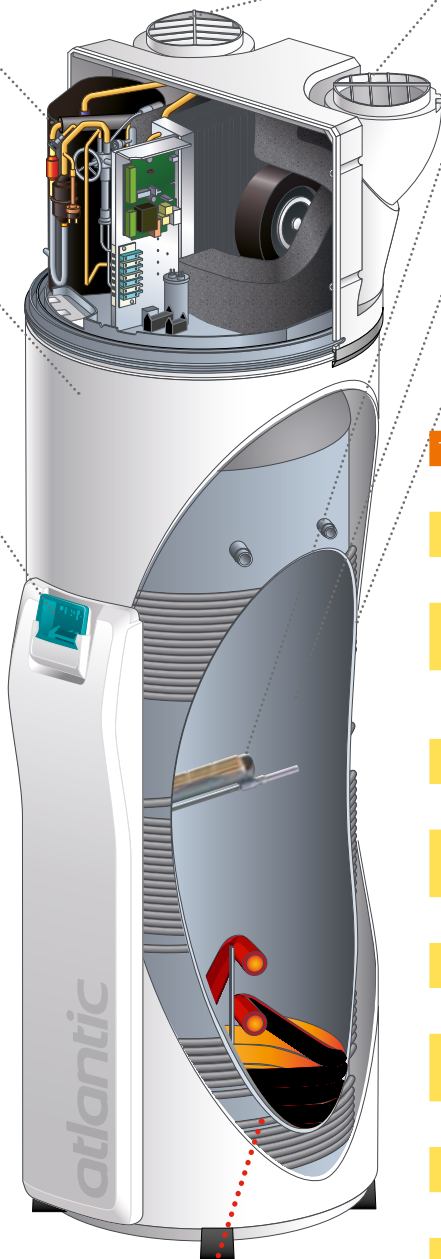

**Dynamische bescherming van de kuip**  
**ACI Hybride:** gecombineerde werking  
van een titaan-en magnesium anode

TECHNISCHE KENMERKEN:	200 L	270 L
Inhoud	200 liter	270 liter
Koelmiddel	R134A - 1,25 kg	R134A - 1,25kg
Voeding (enkel mono)	230V / 50Hz	230V / 50Hz
Werkingsbereik van de warmtepomp	5 tot 43°C	5 tot 43°C
Opwarmtijd van 15 tot 51°C (luchttemperatuur 15°C)	4U48	7U32
Regelbereik regelaar	40°C tot 62°C	40°C tot 62°C
Elektrische weerstand	1800W	1800W
Gemiddeld vermogen warmtepomp	525W	525W
Geluidsdruk (2m)	37dB (A)	37dB (A)
Afmetingen (HxPxL)	1603x676x625	1959x676x625
Gewicht (leeg)	84,7 kg	92,8 kg
COP voor luchttoevoer aan 15°C*	3,79	3,73
COP voor luchttoevoer aan 7°C*	3,10	3,05
COP volgens EN 16147 (7°C buitentemperatuur)	3,4	3,4
Tapdebiet	XL	XL
Referentie	886036	886037

## 200 L / 270 L

\*\*Met warmtewisselaar

**Hoog rendement warmtepomp:**  
COP= 3,7 (270 L),  
3,8 (200 L) aan 15°C  
Werkingsbereik  
van 5 tot 43°C

Bestendige  
buitenmantel

**Digitale Afstandsbediening:**  
- Progameerbaar  
- 5 gebruiksmodi  
(Vakantie, Eco, Auto,  
Boost, Solair)  
- Verbruikstatistiek  
- Foutmelding

**ACI  
hybride**

De  
punten

**Warmtewisselaar 30kW (1,2 m²)**  
Zonnemodus of aansluiting met  
centrale verwarming mogelijk

**Aanpasbare lucht in-en uitname**

**Steatietweerstand 1800W**  
Ongevoelig voor kalkafzetting  
geschikt voor alle watertypes  
boiler moet niet geleidigd worden  
bij vervanging van de weerstand